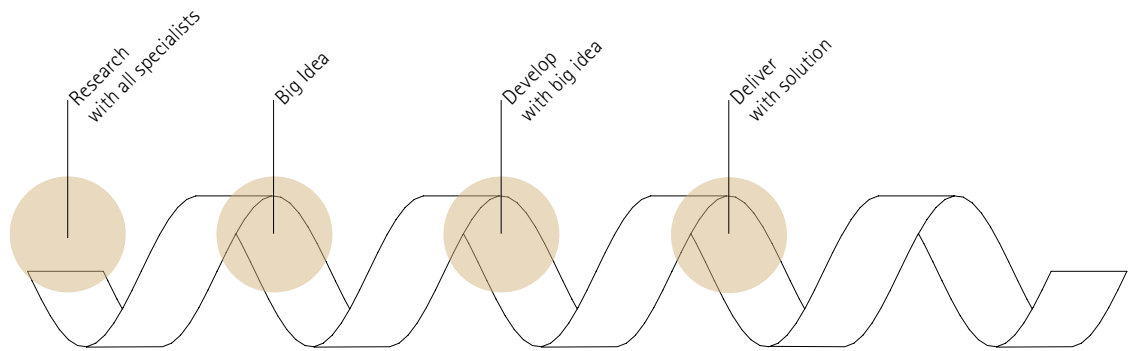

Projekt seit 2016

Teilprojekte:
Human Centered Design
Experience Mapping
Workshops
Industrial Design
Corporate Branding
Prototyping
Messestand

www.naviswiss.eu